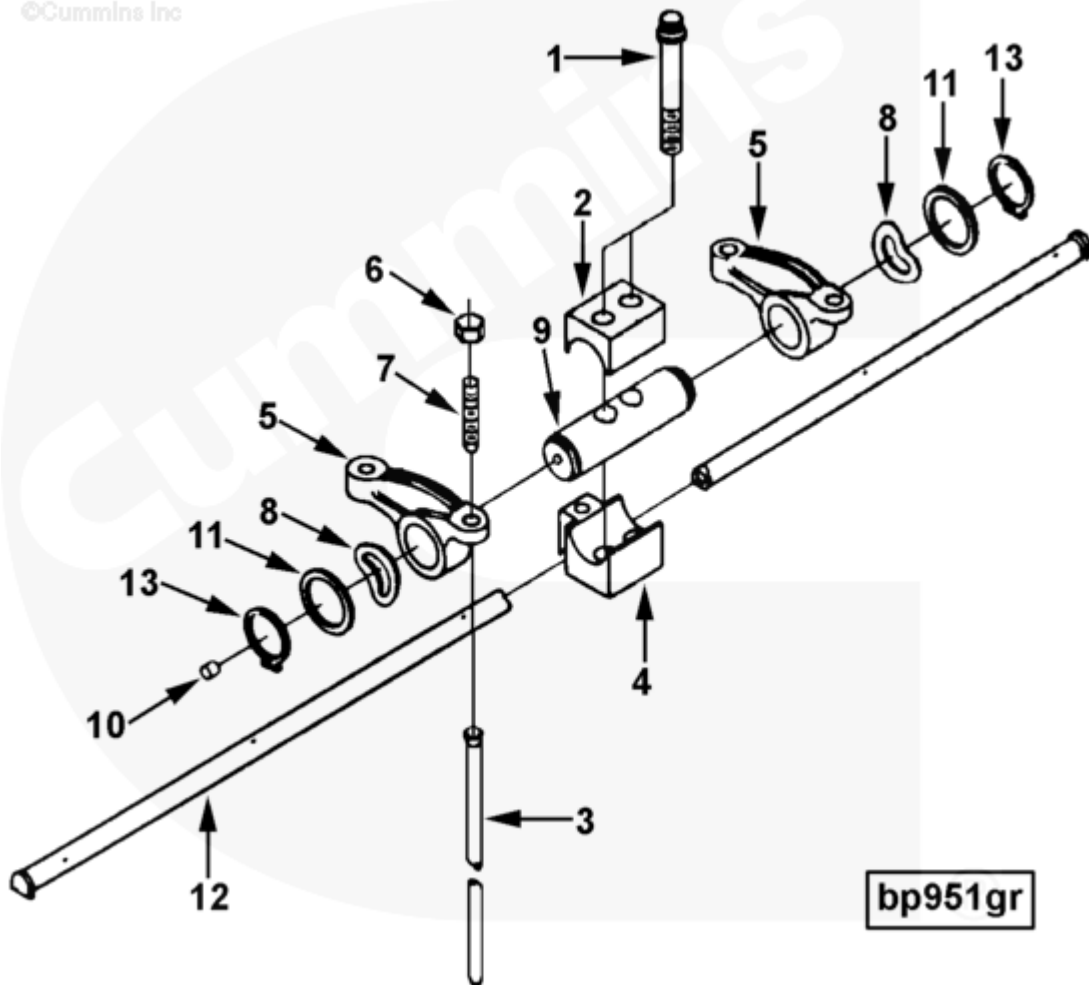

Parts Catalog - Option Detail

Electronic Parts Catalog - Option Detail				
Option	Group	Graphic	Film Card	Date
BP9795-02	03.01	bp951gr	Z	19-MAY-95
Engines	6C8.3, C GAS PLUS CM556, G8.3, G8.3 CM558, GTA8.3 CM558, ISC CM2150, ISC CM554, ISC CM850, ISC8.3 CM2250, ISC8.3 G CM2180 C101, ISL CM2150, ISL CM554, ISL CM850, ISL G CM2180, ISL8.9 CM2150 L110, ISL8.9 CM2880 L112, ISL9 CM2150 SN, ISL9 CM2250, ISL9 CM2350 L101, ISL9 CM2350 L111, ISLE4 CM850, L GAS PLUS CM556, L8.9, L8.9 L121, L8.9G CMOH2.0 L125B, L9 CM2350 L116B, L9 CM2350 L119B, L9 CM2350 L120C, L9 CM2350 L123B, L9.3 L105, L9.5 L117, L9N CM2380 L124B, QSC8.3 CM2250, QSC8.3 CM2880 C102, QSC8.3 CM554, QSC8.3 CM850(CM2850), QSL9 CM2250, QSL9 CM2250 L115, QSL9 CM2350 L102, QSL9 CM2350 L107, QSL9 CM2350 L118, QSL9 CM2350 L122, QSL9 CM554, QSL9 CM850(CM2850), QSL9 G CM558, QSL9 M CM2250 L106, QSL9.3 CM2880 L113			

SMALL | MEDIUM | LARGE

Cart	Ref No	Part Number	Part Description	Required	Remarks
View My Cart					
		BP9795-02	Rocker Lever		

					Engine rocker levers for C
					Series engines.
<input type="checkbox"/>	1	3901617	Twelve Point Cap Screw	12	M10 x 1.50 x 65
<input type="checkbox"/>	2	3901693	Retaining Clamp	6	
<input type="checkbox"/>	3	3905194	Push Rod	12	
<input type="checkbox"/>	4	3905870	Rocker Lever Support	6	
<input type="checkbox"/>	5	3901717	Rocker Lever	12	
<input type="checkbox"/>	6	3927692	Heavy Hexagon Nut	1	3/8-24 Thd
	7	3900706	Slotted Set Screw	1	3/8 - 24 x 1 1/2 inch
<input type="checkbox"/>	8	3906100	Spring Washer	12	
<input type="checkbox"/>	9	3919435	Rocker Lever Shaft	6	
<input type="checkbox"/>	10	3919434	Rivet	2	
<input type="checkbox"/>	11	3907206	Plain Washer	12	M22
<input type="checkbox"/>	12	3919677	Oil Manifold	1	
<input type="checkbox"/>	13	3901764	Retaining Ring	12	